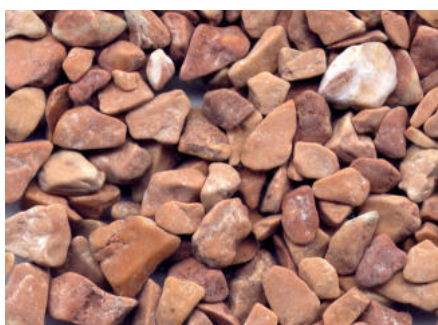

Rundkorn

Gestaltungsbeispiel mit Giallo Light

Zierkies Carrara

Zierkies Giallo Light

Zierkies Rosso

Zierkies Verde

Zierkies lässt sich vielfältig im Außen- oder auch im Innenbereich einsetzen. Gestalten Sie damit: Traufstreifen, Maueranschlussflächen, Steingärten oder Teichumrandungen. Auch für Wege im Garten sind unsere Zierkiese bestens geeignet.

Zierkies Nero

Zierkies Giallo

Zierkies gerundelt

in Big Bags zu je ca. 1,5 to. (oder zum Teil auch in 25 kg Säcken verpackt)

	Körnungen	15/25 mm	25/40 mm	40/60 mm	80/250 mm
CARRARA weiß	Art.Nr.	8000	8001	8002	8003
GIALLO LIGHT gelb-weiß	Art.Nr.	8008	---	---	---
GIALLO gelb-bräunlich	Art.Nr.	8005	8006	8007	---
ROSSO rötlich	Art.Nr.	8014	8015	---	---
VERDE grünlich-grau	Art.Nr.	8016	8017	8018	---
NERO schwarz	Art.Nr.	8009	8010	---	---

Splitt – gebrochen

Basalt Splitt

Schieferplättchen dunkelgrau

Liparit Splitt Herbstlaub bunt

Ziersplitt Alpenmarmor rose

Zebra Gneis

Granitsplitt

Schieferplättchen

dunkelgrau, gebrochen, in Big Bags verpackt

	Art.Nr.
Körmung 10/30 mm	8084
Körmung 40/70 mm	8085

Zebra Gneis

grau-braun-schwarz-weiß, gebrochen, in Big Bags verpackt

	Art.Nr.
Körmung 32/63 mm	8089

Ziersplitt gebrochen