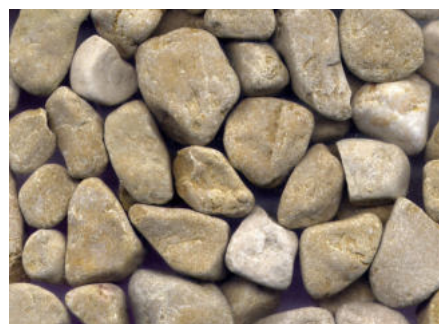

Rundkorn

Gestaltungsbeispiel mit Giallo Light

Zierkies Carrara

Zierkies Giallo Light

Zierkies Rosso

Zierkies Verde

Zierkies lässt sich vielfältig im Außen- oder auch im Innenbereich einsetzen. Gestalten Sie damit: Traufstreifen, Maueranschlussflächen, Steingärten oder Teichumrandungen. Auch für Wege im Garten sind unsere Zierkiese bestens geeignet.

Zierkies Nero

Zierkies Giallo

Zierkies gerundelt

in Big Bags zu je ca. 1,5 to. (oder zum Teil auch in 25 kg Säcken verpackt)

	Körnungen	15/25 mm	25/40 mm	40/60 mm	80/250 mm
CARRARA weiß	Art.Nr.	8000	8001	8002	8003
GIALLO LIGHT gelb-weiß	Art.Nr.	8008	---	---	---
GIALLO gelb-bräunlich	Art.Nr.	8005	8006	8007	---
ROSSO rötlich	Art.Nr.	8014	8015	---	---
VERDE grünlich-grau	Art.Nr.	8016	8017	8018	---
NERO schwarz	Art.Nr.	8009	8010	---	---

Splitt – gebrochen

Basalt Splitt

Schieferplättchen dunkelgrau

Liparit Splitt Herbstlaub bunt

Ziersplitt Alpenmarmor rose

Zebra Gneis

Granitsplitt

Schieferplättchen

Körmung 7 - 11 mm, in Big Bags verpackt

	Art.Nr.
CARRARA weiß	8070
GIALLO Light gelb-weiß	8073
ROSSO rötlich	8079
NERO schwarz	8077

Granit-Splitt

in Big Bags verpackt

	Art.Nr.
Körmung 2/5 mm, Verlegesplitt Kapillarbrechend!, leicht gemischtfarbig	8050
Körmung 16/32 mm, Hellblaugrau	8052
Körmung 32/56 mm, Hellblaugrau	8054