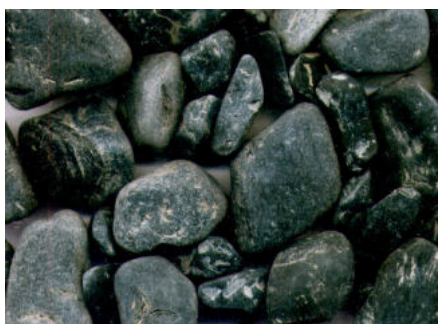

Rundkorn

Gestaltungsbeispiel mit Giallo Light

Zierkies Carrara

Zierkies Giallo Light

Zierkies Rosso

Zierkies Verde

Zierkies lässt sich vielfältig im Außen- oder auch im Innenbereich einsetzen. Gestalten Sie damit: Traufstreifen, Maueranschlussflächen, Steingärten oder Teichumrandungen. Auch für Wege im Garten sind unsere Zierkiese bestens geeignet.

Zierkies Nero

Zierkies Giallo

Zierkies gerundelt

in Big Bags zu je ca. 1,5 to. (oder zum Teil auch in 25 kg Säcken verpackt)

	Körnungen	15/25 mm	25/40 mm	40/60 mm	80/250 mm
CARRARA weiß	Art.Nr.	8000	8001	8002	8003
GIALLO LIGHT gelb-weiß	Art.Nr.	8008	---	---	---
GIALLO gelb-bräunlich	Art.Nr.	8005	8006	8007	---
ROSSO rötlich	Art.Nr.	8014	8015	---	---
VERDE grünlich-grau	Art.Nr.	8016	8017	8018	---
NERO schwarz	Art.Nr.	8009	8010	---	---

Splitt – gebrochen

Basalt Splitt

Schieferplättchen dunkelgrau

Liparit Splitt Herbstlaub bunt

Ziersplitt Alpenmarmor rose

Zebra Gneis

Granitsplitt

Schieferplättchen

Körmung 7 - 11 mm, in Big Bags verpackt

	Art.Nr.
CARRARA weiß	8070
GIALLO Light gelb-weiß	8073
ROSSO rötlich	8079
NERO schwarz	8077

Granit-Splitt

in Big Bags verpackt

	Art.Nr.
Körmung 2/5 mm, Verlegesplitt Kapillarbrechend!, leicht gemischtfarbig	8050
Körmung 16/32 mm, Hellblaugrau	8052
Körmung 32/56 mm, Hellblaugrau	8054