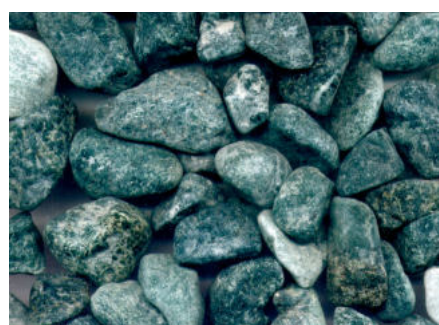

Rundkorn

Gestaltungsbeispiel mit Giallo Light

Zierkies Carrara

Zierkies Giallo Light

Zierkies Rosso

Zierkies Verde

Zierkies lässt sich vielfältig im Außen- oder auch im Innenbereich einsetzen. Gestalten Sie damit: Traufstreifen, Maueranschlussflächen, Steingärten oder Teichumrandungen. Auch für Wege im Garten sind unsere Zierkiese bestens geeignet.

Zierkies Nero

Zierkies Giallo

Zierkies gerundelt

in Big Bags zu je ca. 1,5 to. (oder zum Teil auch in 25 kg Säcken verpackt)

	Körnungen	15/25 mm	25/40 mm	40/60 mm	80/250 mm
CARRARA weiß	Art.Nr.	8000	8001	8002	8003
GIALLO LIGHT gelb-weiß	Art.Nr.	8008	---	---	---
GIALLO gelb-bräunlich	Art.Nr.	8005	8006	8007	---
ROSSO rötlich	Art.Nr.	8014	8015	---	---
VERDE grünlich-grau	Art.Nr.	8016	8017	8018	---
NERO schwarz	Art.Nr.	8009	8010	---	---

Splitt – gebrochen

Basalt Splitt

Schieferplättchen dunkelgrau

Liparit Splitt Herbstlaub bunt

Ziersplitt Alpenmarmor rose

Zebra Gneis

Granitsplitt

Schieferplättchen

Körmung 7 - 11 mm, in Big Bags verpackt

	Art.Nr.
CARRARA weiß	8070
GIALLO Light gelb-weiß	8073
ROSSO rötlich	8079
NERO schwarz	8077

Granit-Splitt

in Big Bags verpackt

	Art.Nr.
Körmung 2/5 mm, Verlegesplitt Kapillarbrechend!, leicht gemischtfarbig	8050
Körmung 16/32 mm, Hellblaugrau	8052
Körmung 32/56 mm, Hellblaugrau	8054