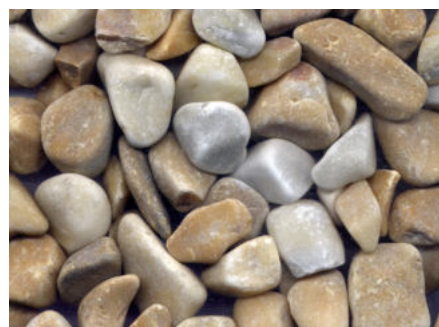

Rundkorn

Gestaltungsbeispiel mit Giallo Light

Zierkies Carrara

Zierkies Giallo Light

Zierkies Rosso

Zierkies Verde

Zierkies lässt sich vielfältig im Außen- oder auch im Innenbereich einsetzen. Gestalten Sie damit: Traufstreifen, Maueranschlussflächen, Steingärten oder Teichumrandungen. Auch für Wege im Garten sind unsere Zierkiese bestens geeignet.

Zierkies Nero

Zierkies Giallo

Zierkies gerundelt

in Big Bags zu je ca. 1,5 to. (oder zum Teil auch in 25 kg Säcken verpackt)

	Körnungen	15/25 mm	25/40 mm	40/60 mm	80/250 mm
CARRARA weiß	Art.Nr.	8000	8001	8002	8003
GIALLO LIGHT gelb-weiß	Art.Nr.	8008	---	---	---
GIALLO gelb-bräunlich	Art.Nr.	8005	8006	8007	---
ROSSO rötlich	Art.Nr.	8014	8015	---	---
VERDE grünlich-grau	Art.Nr.	8016	8017	8018	---
NERO schwarz	Art.Nr.	8009	8010	---	---

Splitt – gebrochen

Basalt Splitt

Schieferplättchen dunkelgrau

Liparit Splitt Herbstlaub bunt

Ziersplitt Alpenmarmor rose

Zebra Gneis

Granitsplitt

Schieferplättchen

Körmung 7 - 11 mm, in Big Bags verpackt

	Art.Nr.
CARRARA weiß	8070
GIALLO Light gelb-weiß	8073
ROSSO rötlich	8079
NERO schwarz	8077

Granit-Splitt

in Big Bags verpackt

	Art.Nr.
Körmung 2/5 mm, Verlegesplitt Kapillarbrechend!, leicht gemischtfarbig	8050
Körmung 16/32 mm, Hellblaugrau	8052
Körmung 32/56 mm, Hellblaugrau	8054