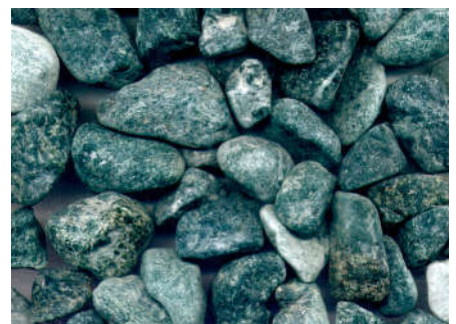

Rundkorn

Gestaltungsbeispiel mit Giallo Light

Zierkies Carrara

Zierkies Giallo Light

Zierkies Rosso

Zierkies Verde

Zierkies lässt sich vielfältig im Außen- oder auch im Innenbereich einsetzen. Gestalten Sie damit: Traufstreifen, Maueranschlussflächen, Steingärten oder Teichumrandungen. Auch für Wege im Garten sind unsere Zierkiese bestens geeignet.

Zierkies Nero

Zierkies Giallo

Zierkies gerundelt

in Big Bags zu je ca. 1,6 to. (oder zum Teil auch in 25 kg Säcken verpackt)

	Körnungen	15/25 mm	25/40 mm	40/60 mm	80/250 mm
CARRARA weiß	Art.Nr.	8000	8001	8002	8003
GIALLO LIGHT gelb-weiß	Art.Nr.	8008	---	---	---
GIALLO gelb-bräunlich	Art.Nr.	8005	8006	8007	---
ROSSO rötlich	Art.Nr.	8014	8015	---	---
VERDE grünlich-grau	Art.Nr.	8016	8017	8018	---
NERO schwarz	Art.Nr.	8009	8010	---	---

ROSSO rötlich

8079

NERO schwarz

8077

Granit-Splitt

in Big Bags verpackt

Art.Nr.

Körnung 2/5 mm, Verlegesplitt
Kapillarbrechend!, leicht gemischtfarbig

8086

Körnung 16/22 mm

8087

Basalt-Splitt dunkelgrau - schwarz

in Big Bags verpackt

Art.Nr.

Körnung 2/5 mm

8090