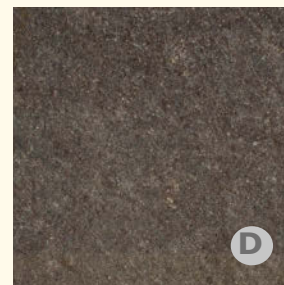

Gneis Grigio Stufenplatten

Porphyr Stufenplatten

Quarzit Yellow Stufenplatten

Sandstein Mint Stufenplatten

Granit Stufenplatten / Setzstufen

Sandstein Stufenplatten / Setzstufen

Granit Stufenplatten

Vorderkante und Köpfe gesägt und bearbeitet, Rückseite handbekantet, Format 60 x 35 x 3 cm

		Art.Nr.
HELLGRAU-WEISSLICH, Oberfläche geflammt	(A)	7475
GELB, Oberfläche fein gestockt	(B)	7486
GELB-ROSE, geflammt	(C)	7429

Fragen Sie uns nach Sonderanfertigungen in Ihrem Wunschmass.

Gneis Grigio Stufenplatten

grau bis grünlich teils bräunlich, Oberfläche geflammt, Vorderkante gerundet

	Breite	35 cm
Stärke ca. 4 cm, Kanten gesägt, freie Längen	Art.Nr.	7216

Porphyry Stufenplatten gemischtfarbig

Oberfläche spaltrau, Kanten handbekantet