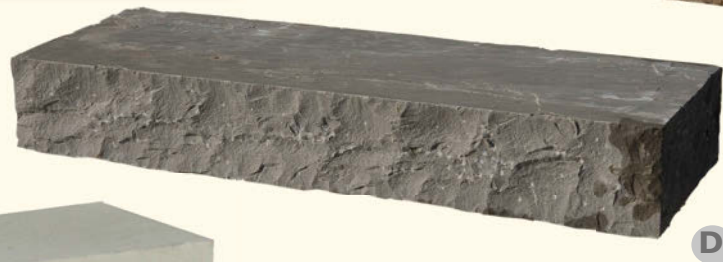

GRANIT

intensiv gelb, antikisiert

	Länge	50 cm	75 cm	100 cm
Sichtseiten gestockt, Kanten antik abgerundet, Breite 35 cm, Höhe 15 cm	Art.Nr. (A)	7571	7572	7573

TRAVERTIN

allseits gesägt, OF antikisiert
Format ca. 100 x 35 x 15 cm

	Art.Nr.
CREME beige	7794
SILVER silbergrau	7822

GNEIS MONSUN GREY

Oberfläche geflammt und gebürstet,
Format 100 x 35 x 15 cm (B)

	Art.Nr.
Format 100 x 35 x 15 cm (B)	7101

SANDSTEIN

allseits gespalten,
Format ca. 100 x 35 x 15 cm

	Art.Nr.
MINT gelblich bunt	7275
MODAK rötlich bunt (C)	7274
SKY GREY grau (D)	7300

allseits gesägt, Sichtseiten sandgestrahlt,
Format ca. 100 x 35 x 15 cm

	Art.Nr.
MINT gelblich bunt (E)	7331

Stufen

Stufenplatten

Granit Setzstufen

Oberfläche bearbeitet, Kanten gesägt, Stärke 1,5 cm, Länge 60 cm

Höhe 12 cm	Art.Nr.
HELLGRAU-WEISSLICH, Oberfläche geflammt	7476
GELB, Oberfläche fein gestockt - Stärke 2 cm	7487
GELB-ROSE, Oberfläche geflammt	7433
Höhe 8 cm (Sockelleisten)	Art.Nr.
HELLGRAU-WEISSLICH, Oberfläche geflammt	7651
GELB-ROSE, Oberfläche geflammt	7650