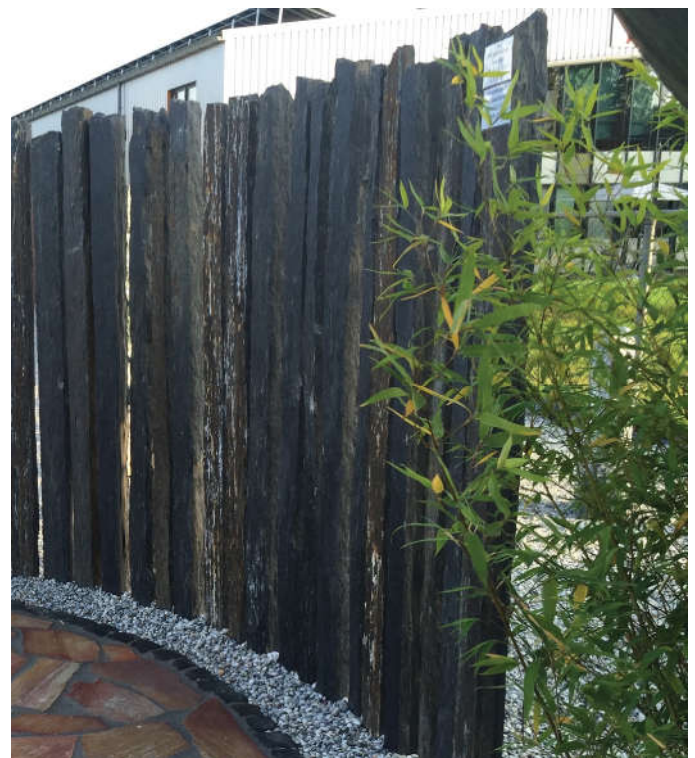

SICHTSCHUTZTAFELN

NEU

Schiefer-Taco Platte

WallTaco

Schiefer-Taco Palisade

Venezia-Taco

Schiefer-Taco
Blackline

Monsun-Taco

Schiefer-Taco

Sandstein-Taco

Schiefer-Taco
Palisade

Taco - Sichtschutztafeln und Stelen

Von rustikal-natürlich bis schlicht-modern, mit „Taco“ Sichtschutzelementen aus Naturstein können Sie Ihre Umgebung vielfältig gestalten. Ob als Sicht- und Windschutz oder auch nur als Gestaltungselement im Freiraum, sind diese für jeden Garten eine Zierde.

Diese gibt es in vielen Materialien und Formaten, mit und ohne Beton-Standssockel. Anbei ein Auszug der Möglichkeiten:

Art.Nr.

| | |
|---|------|
| Venezia-Taco gelb-braun / Platte Format 185-210 x 50 x 4-6 cm, mit Standssockel | 8200 |
| Schiefer-Taco Blackline schwarz / Platte Format 200 x 50 x 3 cm, mit Standssockel | 8200 |
| Monsun-Taco grau-gemasert / Platte Format 200 x 50 x 4 cm, mit Standssockel | 8200 |
| Schiefer-Taco bunt / Platte Format 250 x 50 x 4-8 cm, ohne Sockel | 7912 |
| Schiefer-Taco bunt / Platte Format 250 x 50 x 4-8 cm, mit Standssockel | 8200 |
| Sandstein-Taco grau / Platte Format 200 x 50 x 4-6 cm, mit Standssockel | 8200 |
| Schiefer-Taco bunt / Palisade Format 200 x 6-12 cm, 3er Set mit Standssockel | 8200 |
| Schiefer-Taco bunt / Palisade Format 250 x 6-12 cm, ohne Standssockel | 8200 |
| WallTaco Platten 180 x 30 x ca. 2 cm: Farben Schwarz / Grau / Multicolor | 8200 |
| WallTaco Pfosten mit Nut 240 x 15 x 15 cm (End-, Mittel- oder Eckpfosten) | 8200 |