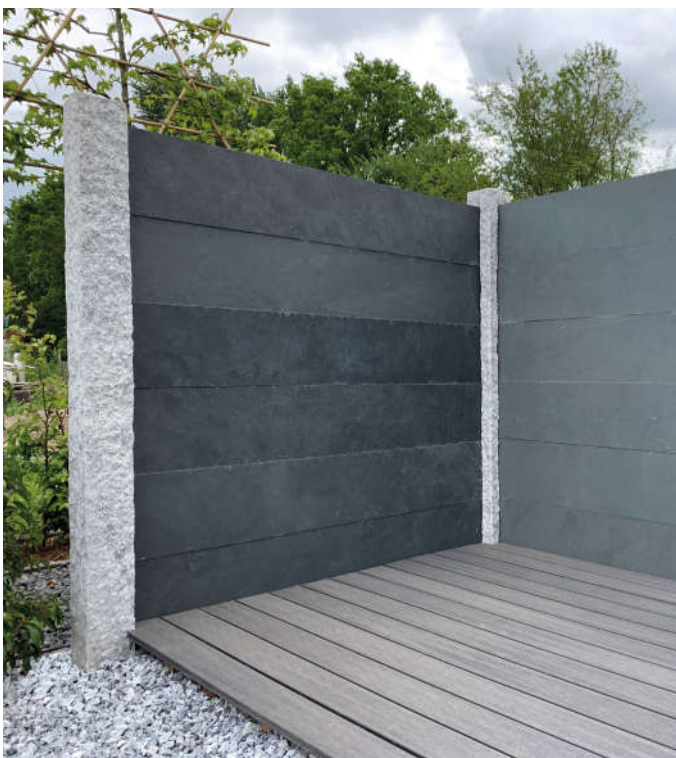

SICHTSCHUTZTAFELN

NEU

Schiefer-Taco Platte

WallTaco

Schiefer-Taco Palisade

Venezia-Taco

Schiefer-Taco
Blackline

Monsun-Taco

Schiefer-Taco

Sandstein-Taco

Schiefer-Taco
Palisade

Taco - Sichtschutztafeln und Stelen

Von rustikal-natürlich bis schlicht-modern, mit „Taco“ Sichtschutzelementen aus Naturstein können Sie Ihre Umgebung vielfältig gestalten. Ob als Sicht- und Windschutz oder auch nur als Gestaltungselement im Freiraum, sind diese für jeden Garten eine Zierde.

Diese gibt es in vielen Materialien und Formaten, mit und ohne Beton-Standssockel. Anbei ein Auszug der Möglichkeiten:

Art.Nr.

| | |
|---|------|
| Venezia-Taco gelb-braun / Platte Format 185-210 x 50 x 4-6 cm, mit Standssockel | 8200 |
| Schiefer-Taco Blackline schwarz / Platte Format 200 x 50 x 3 cm, mit Standssockel | 8200 |
| Monsun-Taco grau-gemasert / Platte Format 200 x 50 x 4 cm, mit Standssockel | 8200 |
| Schiefer-Taco bunt / Platte Format 250 x 50 x 4-8 cm, ohne Sockel | 7912 |
| Schiefer-Taco bunt / Platte Format 250 x 50 x 4-8 cm, mit Standssockel | 8200 |
| Sandstein-Taco grau / Platte Format 200 x 50 x 4-6 cm, mit Standssockel | 8200 |
| Schiefer-Taco bunt / Palisade Format 200 x 6-12 cm, 3er Set mit Standssockel | 8200 |
| Schiefer-Taco bunt / Palisade Format 250 x 6-12 cm, ohne Standssockel | 8200 |
| WallTaco Platten 180 x 30 x ca. 2 cm: Farben Schwarz / Grau / Multicolor | 8200 |
| WallTaco Pfosten mit Nut 240 x 15 x 15 cm (End-, Mittel- oder Eckpfosten) | 8200 |