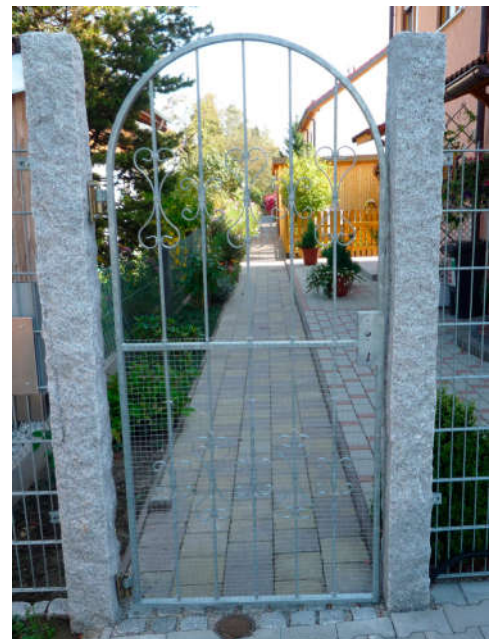

PALISADEN

Granit Palisaden Hellgrau 12 x 12 cm gestockt

Granit Palisaden 10 x 25 cm gestockt

Granit Rundpalisaden spaltrau

Granit Palisaden 15 x 15 cm spaltrau

Hellgrau 12 x 12 cm gestockt

Hellgrau 10 x 25 cm gestockt

Granit Palisaden 15 x 15 cm spaltrau

Granit Palisaden

Quadrat-Palisaden

| Querschnitt 12 x 12 cm allseits gestockt | Längen | 30cm | 50 cm | 75 cm | 100 cm | 125 cm | 150 cm |
|---|---------|------|-------|-------|--------|--------|--------|
| HELLGRAU | Art.Nr. | 3300 | 3301 | 3302 | 3303 | 3304 | 3305 |

Wir fertigen auch Ihr Wunschmaß.

Pyramidenkopf
grob gestockt

Zaunpfahl Ranchpfosten

Granit Zaunpfahl (Ranchpfosten)

Oberfläche grob gestockt, Kopf halbrund,
mit 2 Löchern D 13 cm für Rundholz

HELLGRAU

Format 8 x 30 x 150 cm