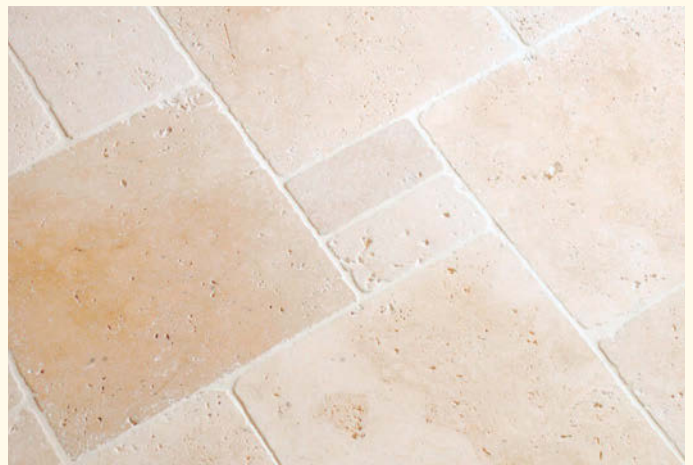

Travertin Creme gebürstet

Gestaltungsbeispiel

Travertin Silver gebürstet

Travertin Giallo getrommelt

Travertin Creme getrommelt

Waschbecken Travertin

BODENBELÄGE

Travertin Creme beige OF gebürstet, Kanten gesägt	Art.Nr.
Format 45,7 x 45,7 x 1,2 cm	7779
Sockelleisten	
Format 45,7 x 7 x 1,2 cm	7780
Sandstein Mint	Art.Nr.
gelblich bunt, Oberfläche sandgestrahlt, Kanten gesägt und gefast	
Format 45 x 45 x 1,2 cm	7362
Sandstein Kathedral Antik	Art.Nr.
gelb braun strukturiert, Oberfläche gebürstet, Kanten gesägt	
Format 45 x 45 x 1,5 cm	7363

WASCHBECKEN

Travertin-Waschbecken in versch. Formen, Oberfläche gebürstet

	Art.Nr.
Farbtöne: Creme beige, Giallo gelbbraun, Noce braun	7724