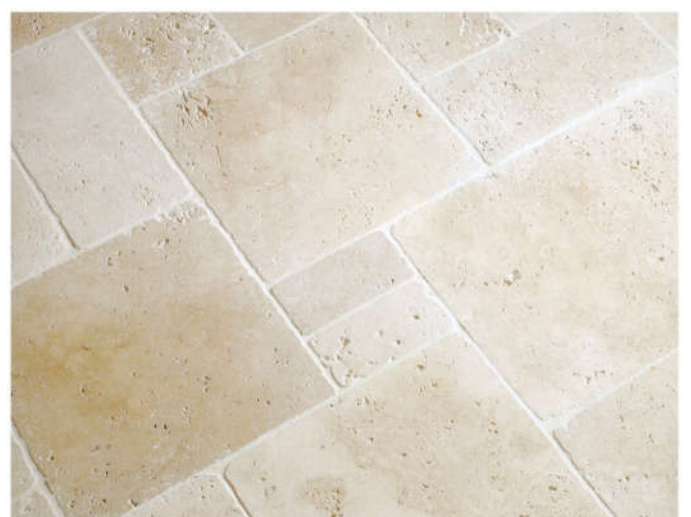

## Bodenbeläge

Travertin Creme gebürstet

Gestaltungsbeispiel mit Travertin Creme

Travertin Silver gebürstet

Travertin Giallo getrommelt

Travertin Creme getrommelt

### Travertin Creme beige

Kanten gesägt

Art.Nr.

Format 60 x 40 x 1,2 cm, offenporig, OF gebürstet 5206

Römischer Verband 1,2 cm, offenporig, antik getrommelt 5202

Format 45,7 x 45,7 x 1,2 cm, offenporig, OF gebürstet 5204

### Sandstein

Mint, gelblich bunt, Oberfläche sandgestrahlt, Kanten gesägt und gefast Art.Nr.

Format 45 x 45 x 1,2 cm 7791

Kathedral Antik, gelb braun strukturiert, Oberfläche gebürstet, Kanten gesägt Art.Nr.