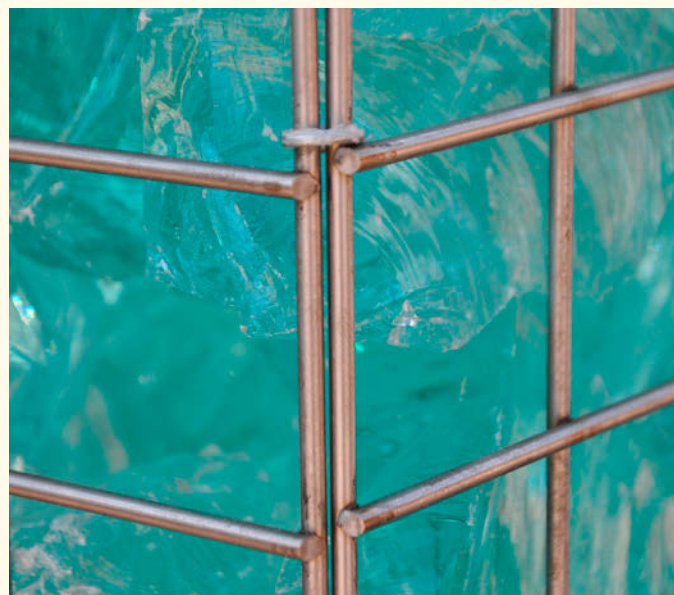

Gabionen

Sichtschutz aus Edelstahl

NEU

Enthalten pro Element: Edelstahlgitter mit 2 Seitenteilen, 2 Kopfteile, 1 Oberteil, 2 Stützen (verzinkt), Verschlüsse, Abstandshalter

Länge 200 cm, Breite 22 cm

	Art.Nr.
Höhe 100 cm, Füllmenge ca. 600 kg	2760
Höhe 150 cm, Füllmenge ca. 900 kg	2761
Höhe 200 cm, Füllmenge ca. 1200 kg	2763
Verschlusszange (kann auch gemietet werden!)	2764

Garantiert rostfrei! EU zertifizierter Qualitäts-Edelstahl
Drahtstärke 4 mm, Maschung 5 x 5 cm

Einfache Montage: Standfest, sicher, schnell und stabil!

Innovatives Verbindungssystem mit einfach anzubringenden Klammern komplett aus Edelstahl, Füllung ab Korngröße 60 mm