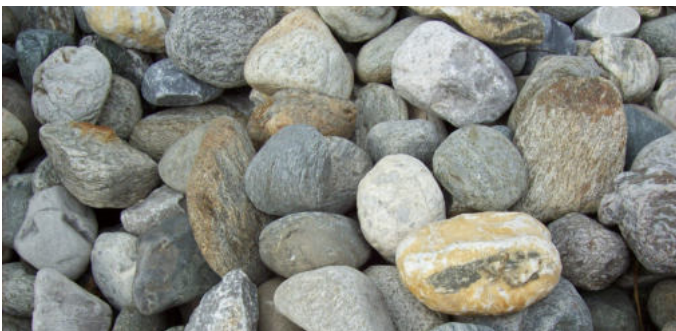

Garantiert rostfrei! EU zertifizierter Qualitäts-Edelstahl

Drahtstärke 4 mm, Maschung 5 x 5 cm

Einfache Montage: Standfest, sicher, schnell und stabil!

Innovatives Verbindungssystem mit einfach anzubringenden Klammern komplett aus Edelstahl, Füllung ab Korngröße 60 mm

Gabionen-Füllung / Schroppen

Alpenmarmor rose

Jura Schroppen

Alpenkalkstein grau

Muschelkalk grau - braun

Gletscherkies bunt gemischt

Nero Ebano

Carrara weiß