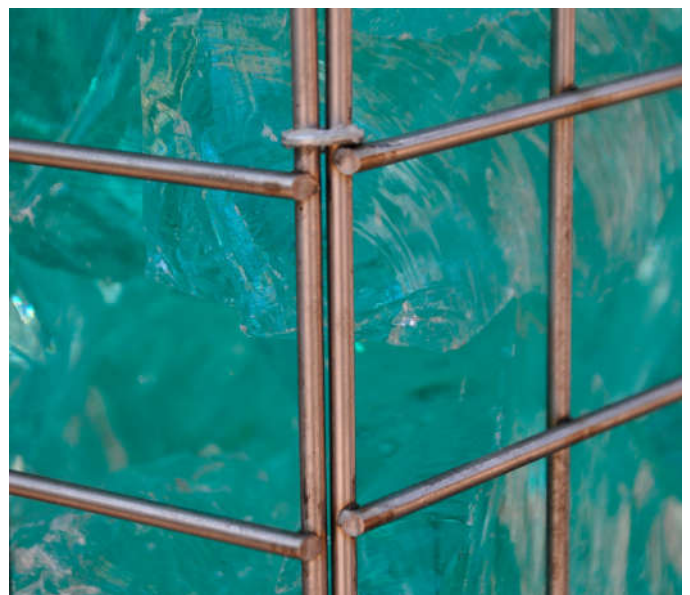

GABIONEN

Sichtschutz aus Edelstahl

Gabionen

Enthalten pro Element: Edelstahlgitter mit 2 Seitenteilen, 2 Kopfteile, 1 Oberteil, 2 Stützen (verzinkt), Verschlüsse, Abstandshalter

Länge 200 cm, Breite 22 cm

	Art.Nr.
Höhe 100 cm, Füllmenge ca. 600 kg	2300
Höhe 150 cm, Füllmenge ca. 900 kg	2301
Höhe 200 cm, Füllmenge ca. 1200 kg	2303
Verschlusszange (kann auch gemietet werden!)	2304

Garantiert rostfrei! EU zertifizierter Qualitäts-Edelstahl

Drahtstärke 4 mm, Maschung 5 x 5 cm

Einfache Montage: Standfest, sicher, schnell und stabil!

Innovatives Verbindungssystem mit einfach anzubringenden Klammern komplett aus Edelstahl, Füllung ab Korngröße 60 mm

Liparit Herbstlaub bunt

Schroppen

Füllmaterial für Gabionen oder Traufstreifen in Big Bags verpackt, Lieferung lose bei größeren Mengen möglich
Schüttgewicht ca. 1600 kg / cbm

	Art.Nr.
Alpenkalkstein Grau Schroppen, gebrochen, Körnung 70/120 mm	8100
Alpenmarmor Rose Schroppen, gebrochen, Körnung 70/120 mm	8101
Carrara Marmor weiß, gebrochen, Körnung 70/100 mm	8102
Gletscherkies bunt gemischt, natürlich gerundet, Körnung 70/150 mm	6904
Granit Schroppen grau, gebrochen, Körnung 60/90 mm	8103
Jura Kalkstein Schroppen, gebrochen, Körnung 60/100 mm	8104
Liparit Schroppen Herbstlaub bunt, gebrochen, Körnung 60/120 mm	8105
Muschelkalk Schroppen grau-braun, gebrochen, Körnung 60/120 mm	8106
Nero Ebano schwarz, gebrochen, Körnung 70/100 mm	8108